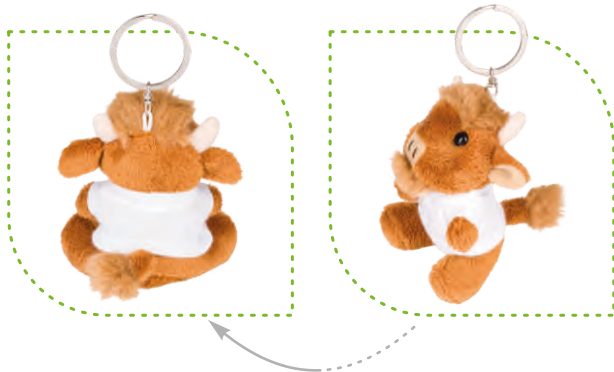

HE754-16 Vincent

Wisent with white T-shirt suitable for printing, keyring (T-shirt packed separately)

Wisent mit weißem T-Shirt, bedruckbar, Schlüsselanhänger (T-Shirt gepackt getrennt)

Wisent avec T-shirt blanc approprié pour l'impression, porte-clés (T-shirt emballé séparément)

■ plush, polyester

📏 8 cm

👕 clothing front (25 x 15 mm) TF

👖 clothing back (25 x 15 mm) TF